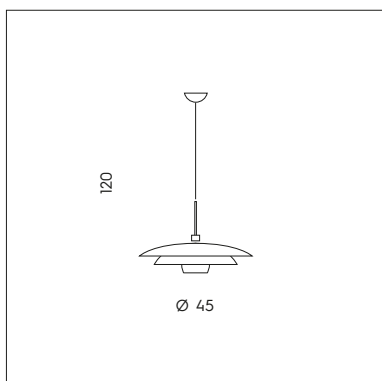

# CHAOS

S I L L U X

**SP 7/339**

1 x max 77W E27

CE IP20

**SP 8/339**

1 x max 77W E27

CE IP20