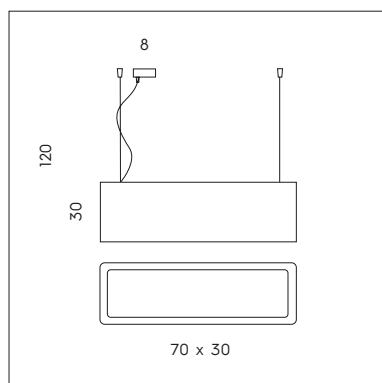

SP 7/501-L
2 x max 77W E27
CE IP20