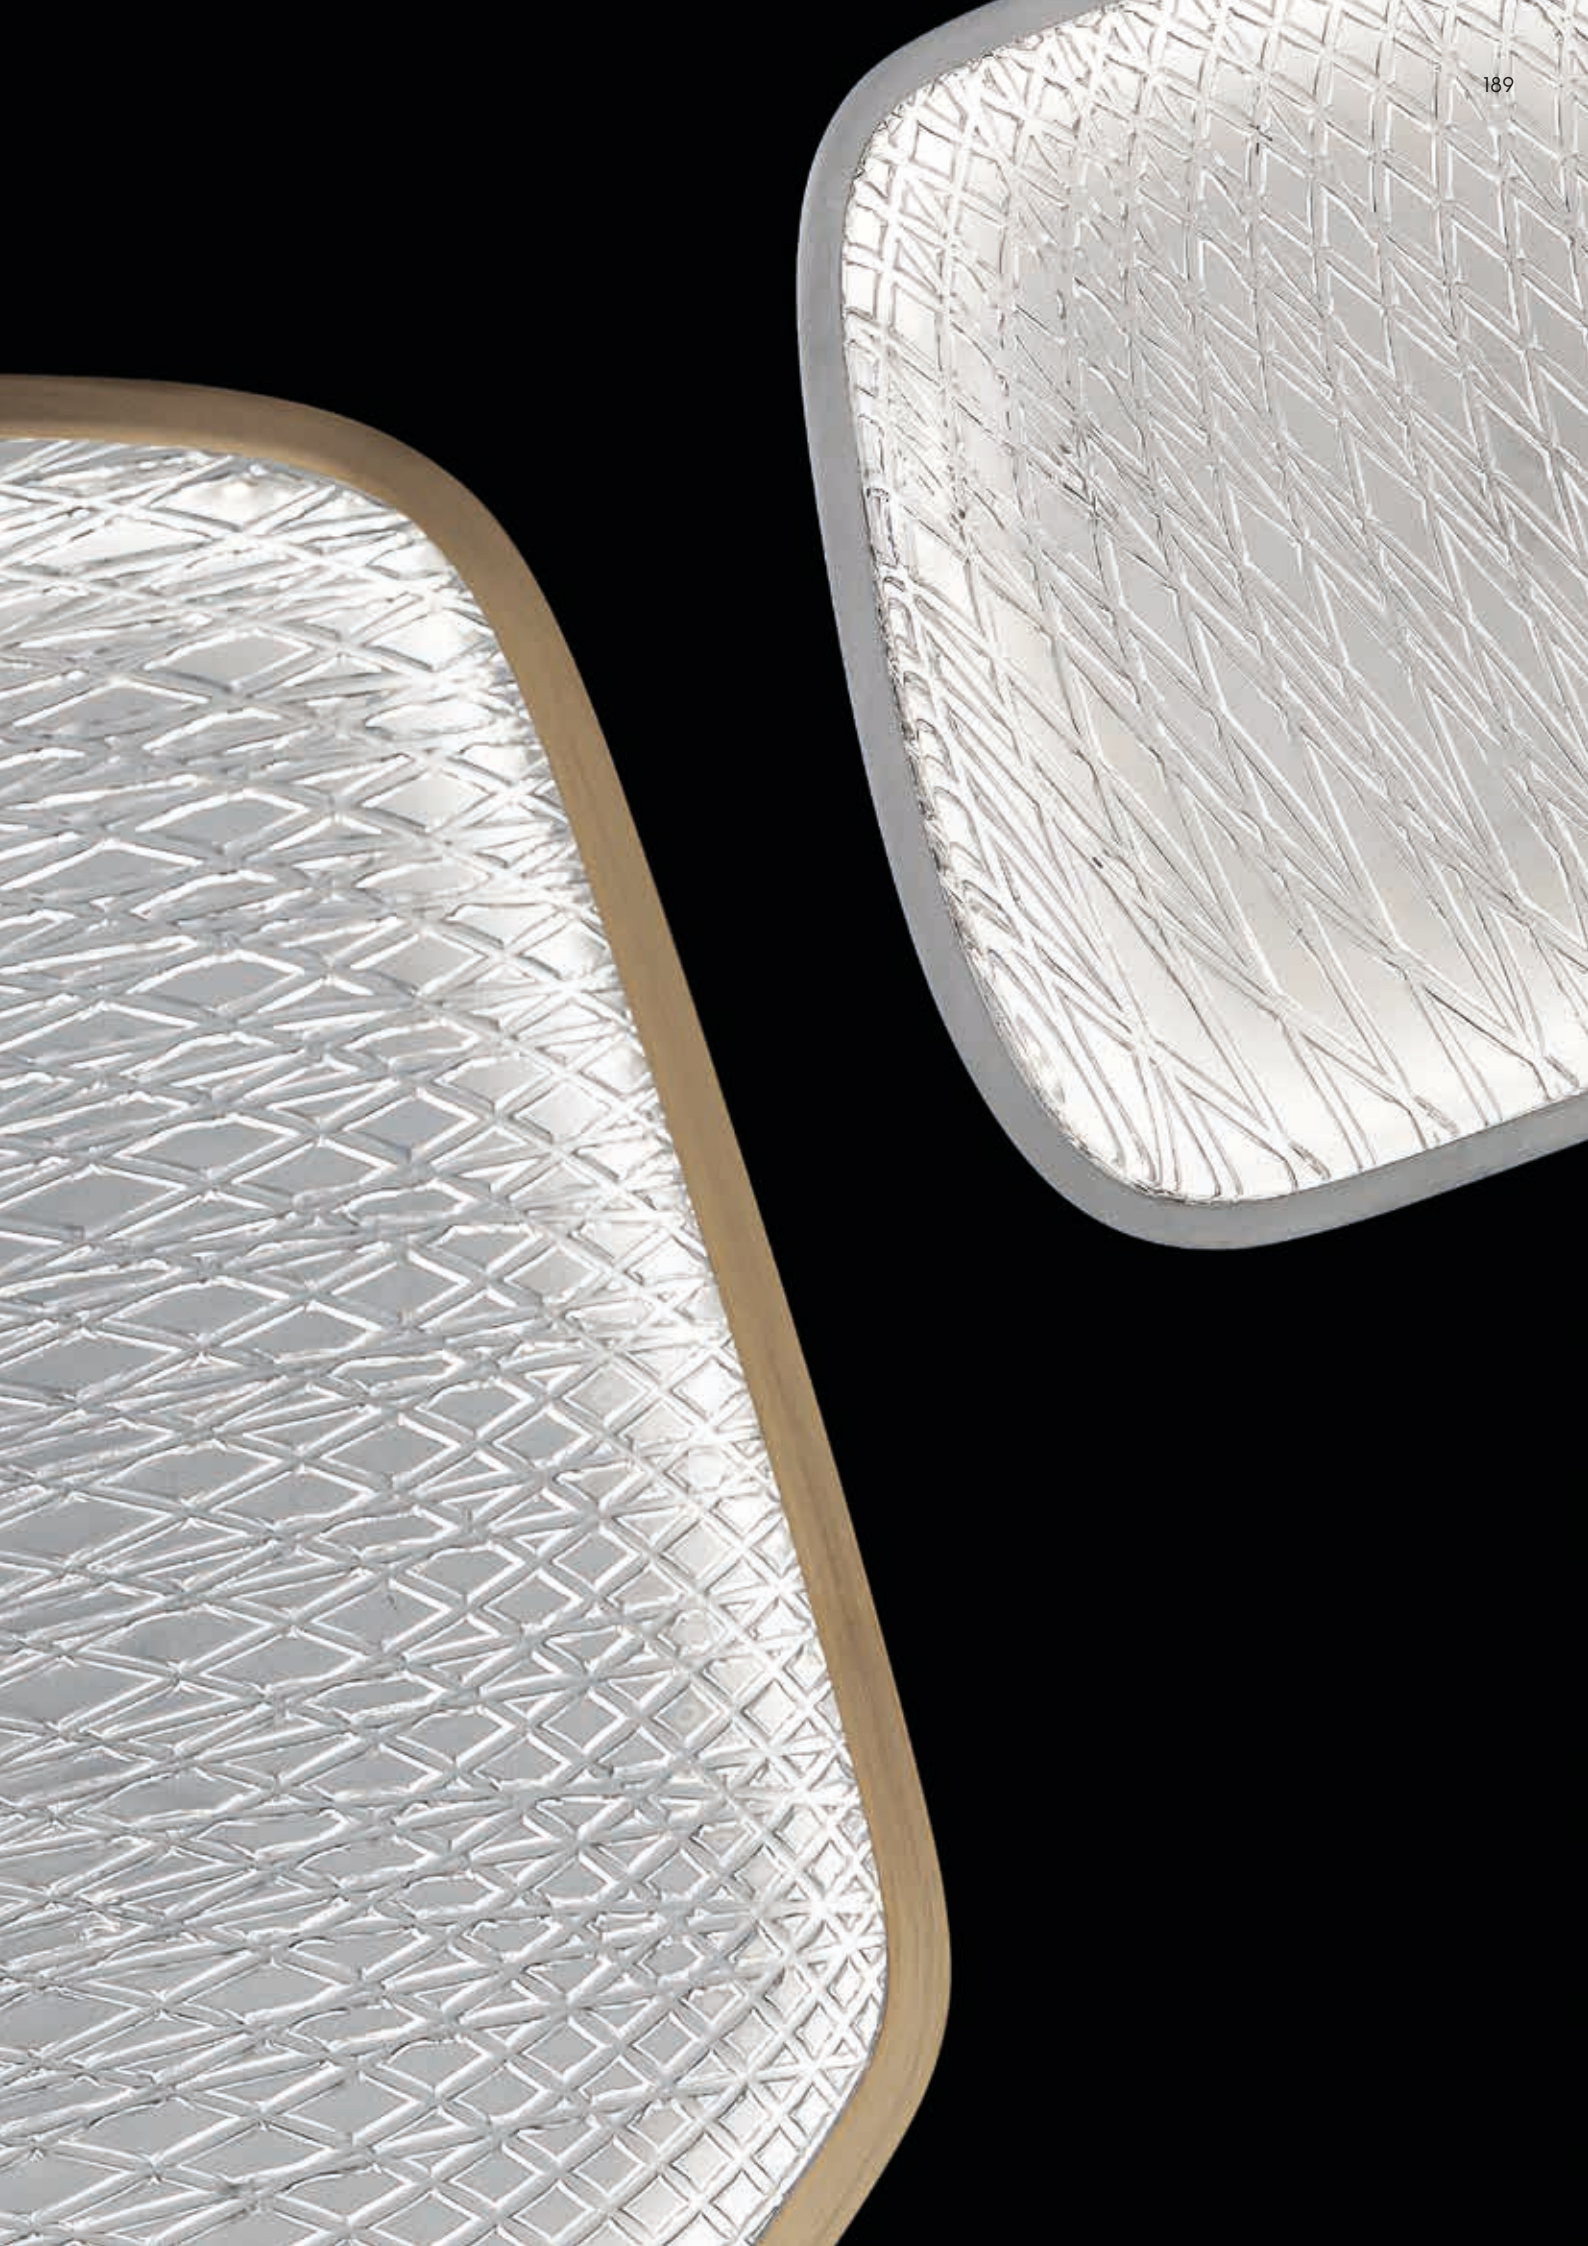

**31**  
 cromo  
 chrome

**DIFFUSORE IN CERAMICA  
 CERAMIC LAMPSHADE**

**01**  
 laccato bianco  
 lacquered white

**56**  
 oro/platino  
 gold/platinum

STUDIO TEAM

AXTRA

S I L L U X

**LS 4/318**  
 24W STRIP LED  
 2000 lumen - 3000K  
 CE IP20