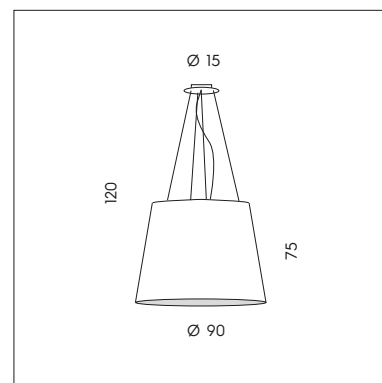

SP 8/505-L
3 x max 77W E27
CE IP20

DIFFUSORE - LAMPSHADE

01 bianco white	12 marrone brown	24 avorio ivory

MONTATURA - FRAME

31 cromo chrome