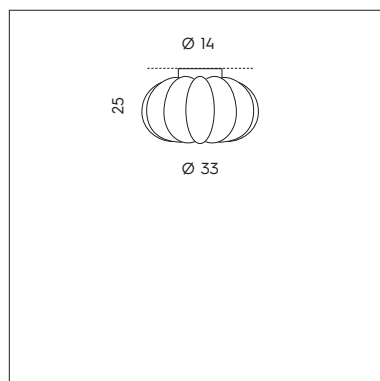

# SUGAR

S I L L U X

**SP 7/332**1 x max 77W E27 CE IP20 **LS 4/332**1 x max 77W E27 CE IP20 **PI 3/332**1 x max 77W E27 CE IP20 **MONTATURA - FRAME**

**66**  
champagne spazzolato  
brushed champagne

**DIFFUSORE in vetro di Murano**  
*LAMPSHADE in Murano glass*