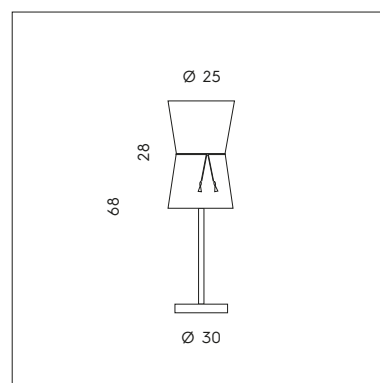

CIERRESTUDIO

CARACAS

S I L L U X

**PI 3/500**

1 x max 77W E27   
 CE IP20  

**LT 1/500**

1 x max 77W E27   
 CE IP20  

**SP 8/500**