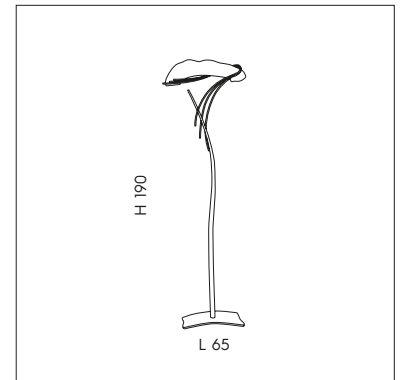

PI 3/230

3 x max 46W E14
CE

MONTATURA - FRAME

51
rosso rame
copper red

55
marrone antico
antiqued brown

65
bronzo spazzolato
brushed bronze

DIFFUSORE - LAMPSHADE

02/03
cristallo/ambra
crystal/amber

11
fumé
smoky