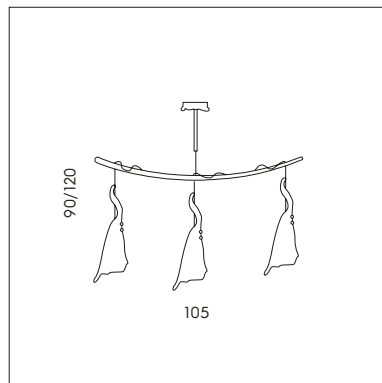

# KINGSTON

S I L L U X

**LS Q/202**  
 3 x max 46W E14   
 CE IP20 ▽

**LS 5/202**  
 3 x max 46W E14   
 CE IP20 ▽

**SP S/202**  
 3 x max 46W E14   
 CE IP20 ▽

**SP 7/202**  
 1 x max 77W E27   
 CE IP20 ▽