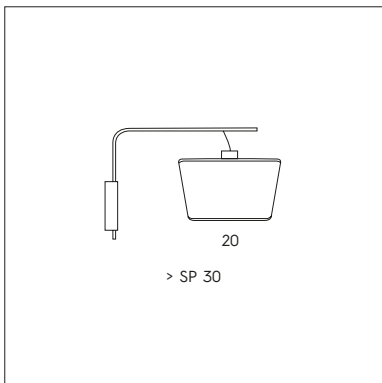

# CANNES

S I L L U X

**LS 4/307**  
 2 x max 77W E27   
 CE  

**LS 5/307**  
 3 x max 77W E27   
 CE  

**LP 6/307 A**  
 1 x max 80W R7s  78mm  
 CE  

**LP 6/307 B**  
 1 x max 46W E14   
 CE  

**LP 6/307 C**  
 1 x max 46W E14   
 + LED 1,2W  $\approx$  110 lumen 3000K  
 CE  