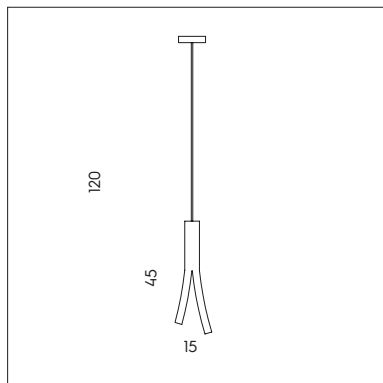

**SP 7/298 B**  
 3 x 3W LED  
 1095 lumen - 3000K  
 CE IP20

**DIFFUSORE IN METALLO**  
 METAL LAMPSHADE

	
40 laccato bianco lacquered white	60 corten corten

ARMANDO D'ANDREA

OLMO

S I L L U X

**LP 6/311 B**  
 1 x 7,2W GU10 LED   
 CE IP20 