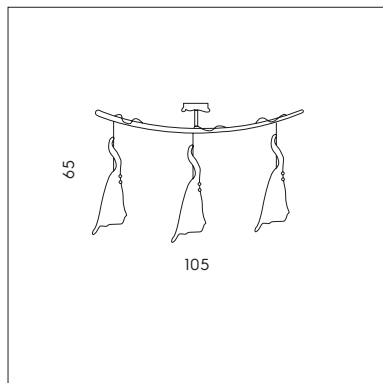

# KINGSTON

S I L L U X

**LS Q/202**  
 3 x max 46W E14   
 CE IP20 ▽

**LS 5/202**  
 3 x max 46W E14   
 CE IP20 ▽

**SP S/202**  
 3 x max 46W E14   
 CE IP20 ▽

**SP 7/202**  
 1 x max 77W E27   
 CE IP20 ▽