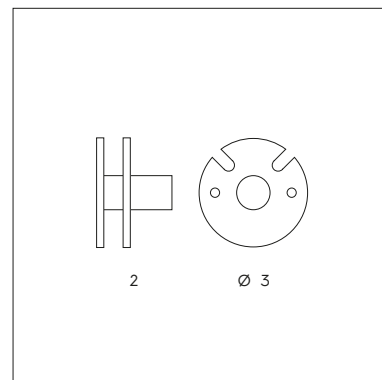

**SP 8/313 ABC**  
 3 x 6W LED 3000K 2300 lumen o/or  
 3 x max 46W E14   
 CE IP20 

**LP 6/313 A**  
**LP 6/313 B**  
**LP 6/313 C**  
 1 x 6W LED 3000K 768 lumen o/or  
 1 x max 46W E14   
 CE IP20 

**KIT SP/313**  
 3 supporti e cavo per sospensione  
 lunghezza massima 5 m.  
 3 supports and cable length  
 max 5 mt.  
 1 rosone / canopy