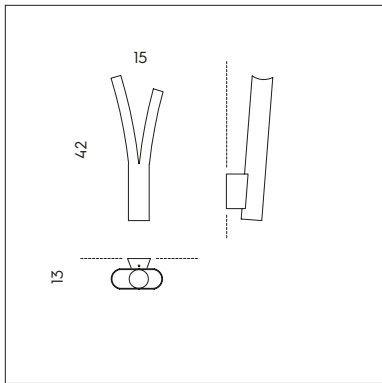

LP 6/311 A
2 x 4W LED
800 lumen - 3000K
CE IP20