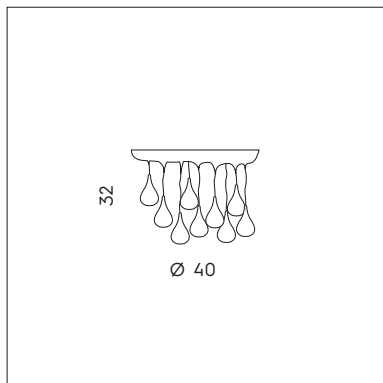

LS 1045/40P
30W LED 3500 lumen 3000K
CE