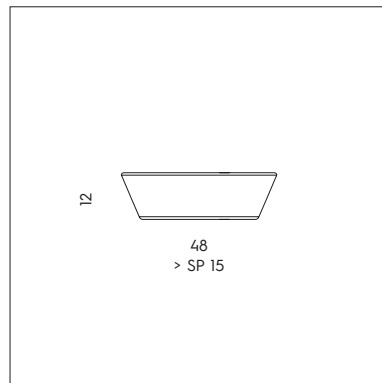

LP 6/307 A
1 x max 80W R7s 78mm
CE