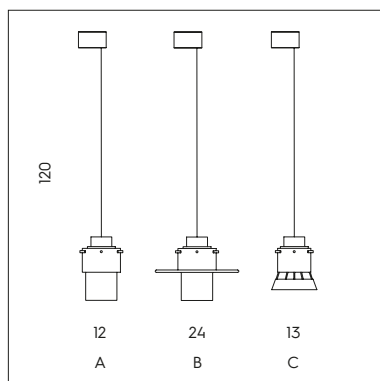

SP 7/313 A
SP 7/313 B
SP 7/313 C
1 x 6W LED 3000K 768 lumen o/or
1 x max 46W E14
CE IP20