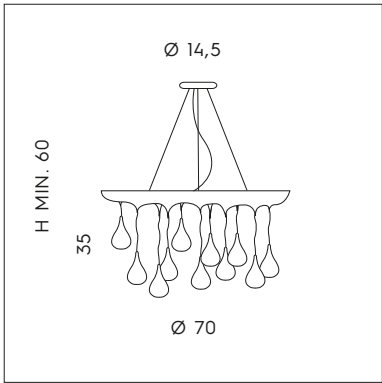

SP 1045/70S
30W LED 3500 lumen 3000K
CE