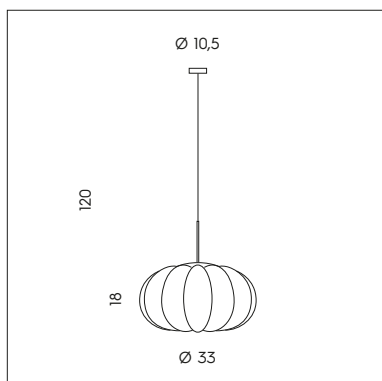

# SUGAR

S I L L U X

**SP 7/332**1 x max 77W E27 CE IP20 **LS 4/332**1 x max 77W E27 CE IP20 **PI 3/332**1 x max 77W E27 CE IP20 **MONTATURA - FRAME**

**66**  
champagne spazzolato  
brushed champagne

**DIFFUSORE in vetro di Murano**  
*LAMPSHADE in Murano glass*