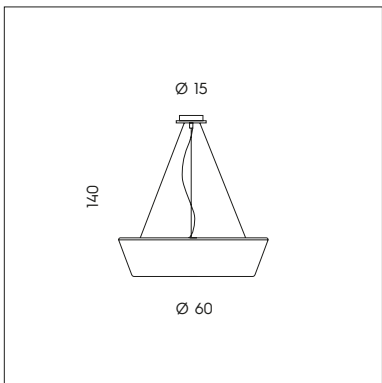

**LT 1/307**  
 1 x max 46W E14   
 CE   

**SP 7/307**  
 2 x max 77W E27   
 CE  

**SP 8/307**  
 3 x max 77W E27   
 CE  

**DIFFUSORE - LAMPSHADE**

	
01 bianco white	30 tortora dove grey

**MONTATURA - FRAME**