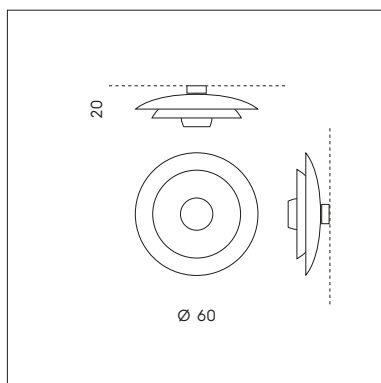

LS 5/339

1 x max 77W E27

CE IP20