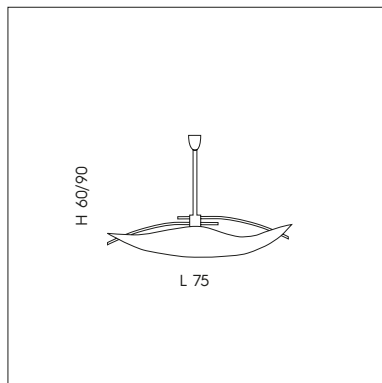

# FIRENZE

S I L L U X

**PI 3/212**1 x max 77W E27 CE  **LT 1/212**1 x max 46W E14 CE  **LT 2/212**1 x max 77W E27 CE  

**LP 6/212 B**  
 1 x max 77W E27   
 CE IP20 ▽

**SP 8/212**  
 1 x max 77W E27   
 CE IP20 ▽