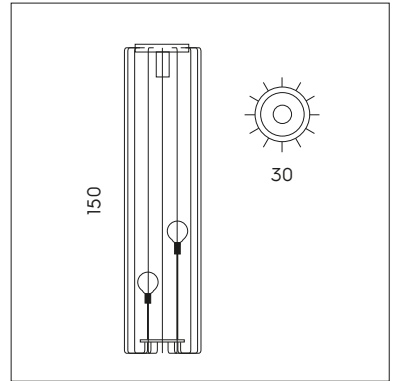

PI 3/283
2 x max 77W E27
+ 4,6W LED
CE IP20

DIFFUSORE - LAMPSHADE

01
biancolatte
milky white

MONTATURA - FRAME

38 laccato oro lacquered gold	39 grigio ferro iron grey	60 corten corten