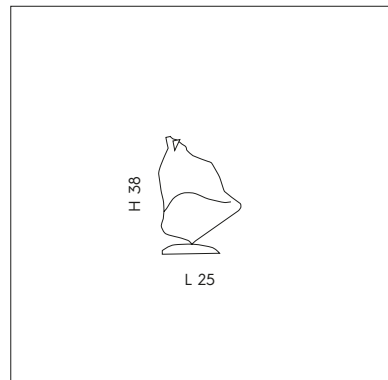

LT 1/212

1 x max 46W E14

CE