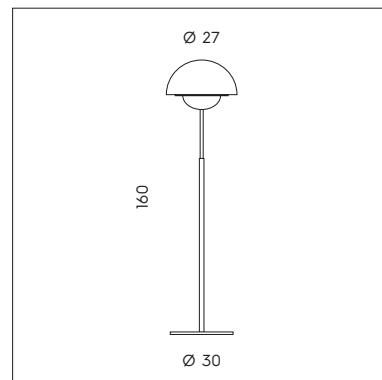

PI 3/335

1 x max 77W E27

CE IP20