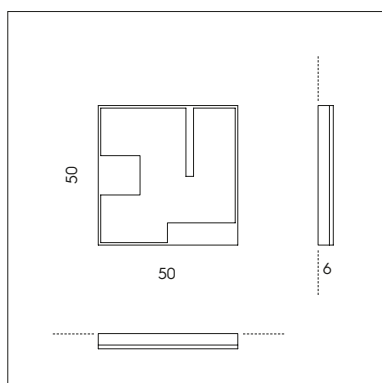

LS 5/319

43W STRIP LED
5200 lumen - 3000K

CE IP20