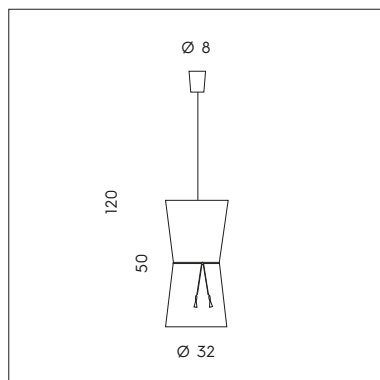

CIERRESTUDIO

CARACAS

S I L L U X

**PI 3/500**

1 x max 77W E27   
 CE IP20  

**LT 1/500**

1 x max 77W E27   
 CE IP20  

**SP 8/500**