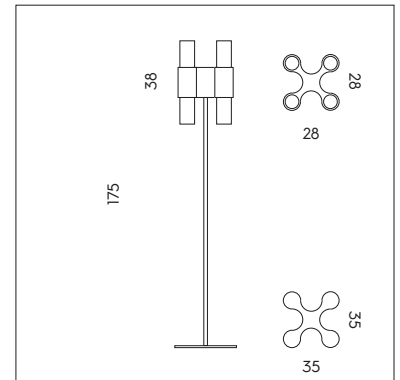

# RONDO

S I L L U X

**SP 8/331**8 x max 46W E14 CE  **LP 6/331 A**2 x max 46W E14 CE  **LP 6/331 B**4 x max 46W E14 CE  **LS 4/331**4 x max 46W E14 CE  **PI 3/331**8 x max 46W E14 CE  **MONTATURA - FRAME**65  
bronzo spazzolato  
brushed bronze**DIFFUSORE - LAMP SHADE**10  
trasparente  
transparent11  
fumè  
smoky