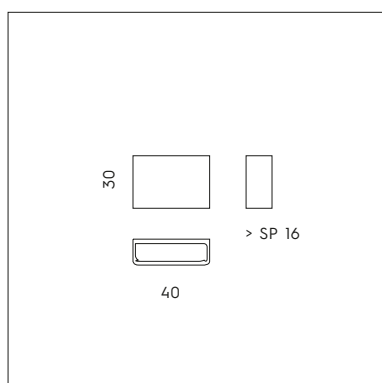

LP 6/501
1 x max 77W E27
CE IP20

MONTATURA - FRAME

31/47 cromo/nickel metallizzato chrome/metallized nickel	47 nickel metallizzato metallized nickel

DIFFUSORE - LAMPSHADE
PVC velluto / PVC velvet

01 bianco white	24 avorio ivory	12 marrone brown