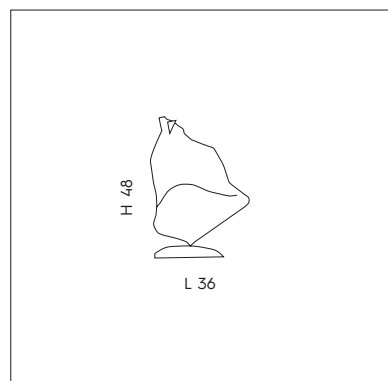

LT 2/212

1 x max 77W E27

CE