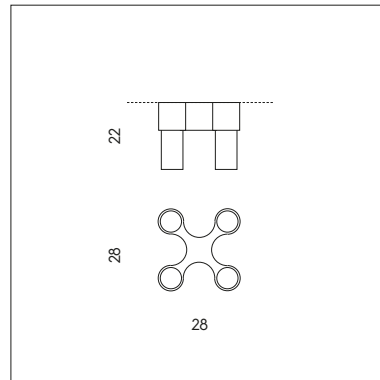

# RONDO

S I L L U X

**SP 8/331**8 x max 46W E14 CE  **LP 6/331 A**2 x max 46W E14 CE  **LP 6/331 B**4 x max 46W E14 CE  **LS 4/331**4 x max 46W E14 CE  **PI 3/331**8 x max 46W E14 CE  **MONTATURA - FRAME**65  
bronzo spazzolato  
brushed bronze**DIFFUSORE - LAMP SHADE**10  
trasparente  
transparent11  
fumè  
smoky