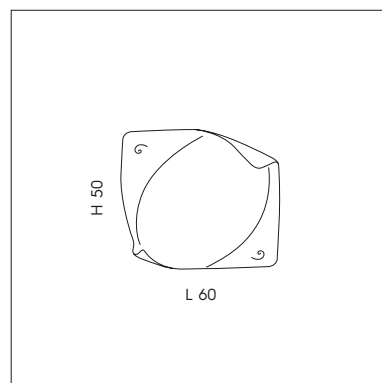

LS P/226
3 x max 77W E27
CE IP20