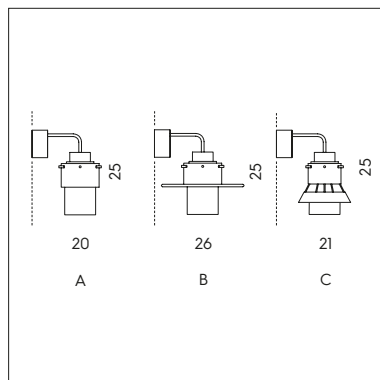

LP 6/313 A
LP 6/313 B
LP 6/313 C
1 x 6W LED 3000K 768 lumen o/or
1 x max 46W E14
CE IP20