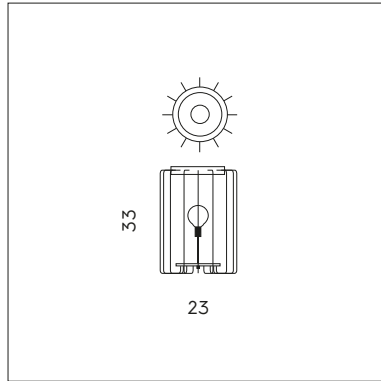

LT 1/283
1 x max 77W E27
CE IP20