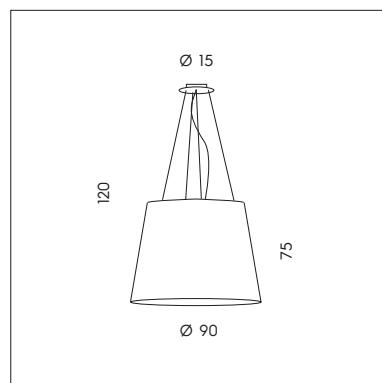

# IL CAIRO

S I L L U X

**SP L/505**  
 3 x max 77W E27   
 CE IP20 

**SP L/505-L**  
 3 x max 77W E27   
 CE IP20 

**SP 7/505**  
 1 x max 77W E27   
 CE IP20 

**SP 7/505-L**  
 1 x max 77W E27   
 CE IP20 