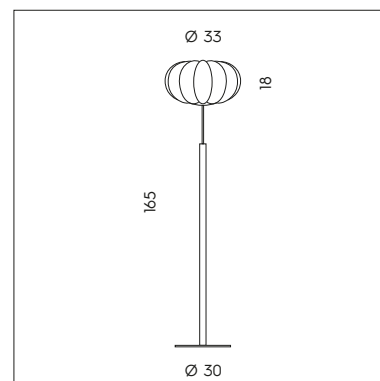

# SUGAR

S I L L U X

**SP 7/332**1 x max 77W E27 CE IP20 **LS 4/332**1 x max 77W E27 CE IP20 **PI 3/332**1 x max 77W E27 CE IP20 **MONTATURA - FRAME**

**66**  
champagne spazzolato  
brushed champagne

**DIFFUSORE in vetro di Murano**  
*LAMPSHADE in Murano glass*