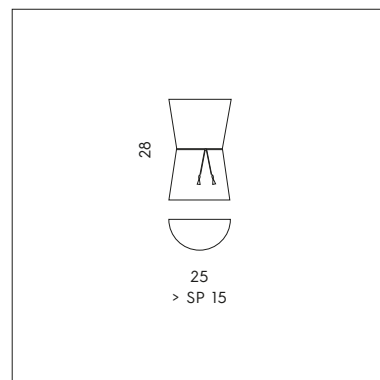

LP 6/500

1 x max 77W E27
CE IP20

DIFFUSORE - LAMPSHADE

12
marrone
brown

24
avorio
ivory

MONTATURA - FRAME

31
cromo
chrome

47
nickel metallizzato
metallized nickel