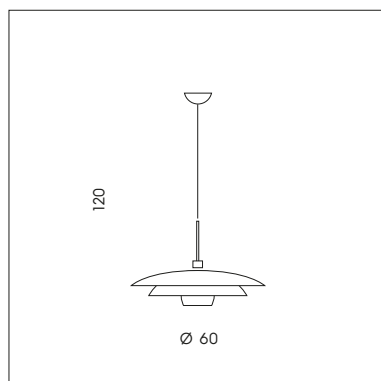

# CHAOS

S I L L U X

**SP 7/339**

1 x max 77W E27

CE IP20

**SP 8/339**

1 x max 77W E27

CE IP20