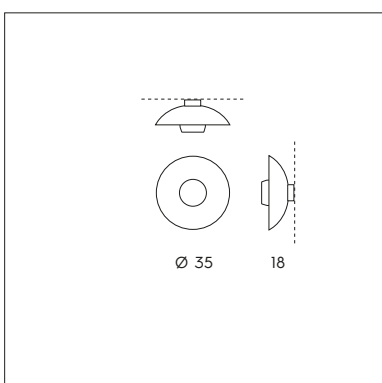

**LS 4/339**

1 x max 77W E27

CE IP20

**LS 5/339**

1 x max 77W E27

CE IP20

**LP 6/339**

1 x max 77W E27