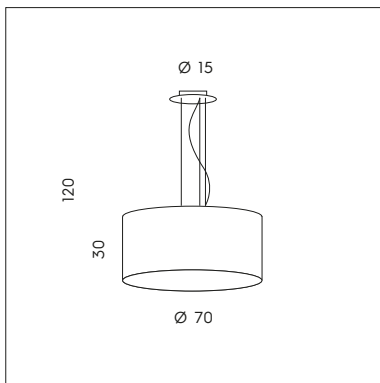

LS 5/503
3 x max 77W E27
CE IP20