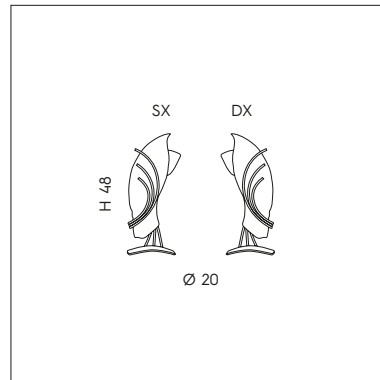

LT 1/230 SX-DX

1 x max 46W E14
CE