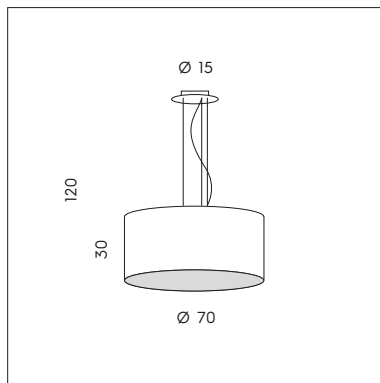

LS 5/503-L
3 x max 77W E27
CE IP20