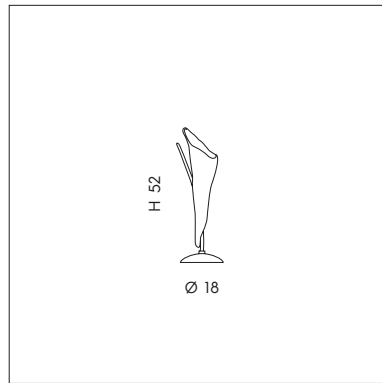

LT A/202
1 x max 77W E27
CE IP20 ▽