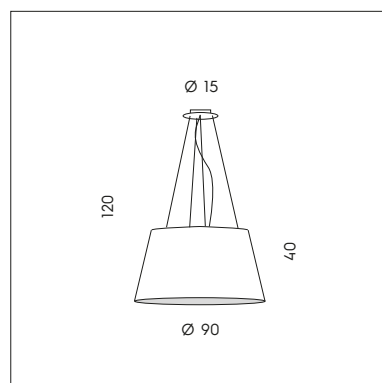

# IL CAIRO

S I L L U X

**SP L/505**  
 3 x max 77W E27   
 CE IP20 

**SP L/505-L**  
 3 x max 77W E27   
 CE IP20 

**SP 7/505**  
 1 x max 77W E27   
 CE IP20 

**SP 7/505-L**  
 1 x max 77W E27   
 CE IP20 