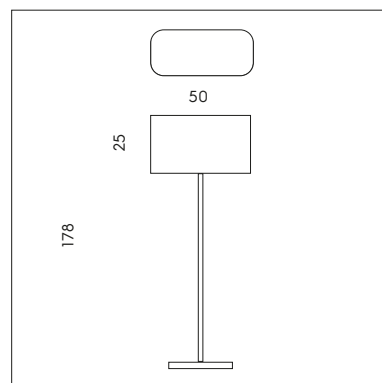

LT 1/501

**SP 7/501**  
 2 x max 77W E27   
 CE IP20

**SP 7/501-L**  
 2 x max 77W E27   
 CE IP20

**LT 1/501**  
 1 x max 77W E27   
 CE IP20

**SP 8/501**  
 3 x max 77W E27   
 CE IP20

**SP 8/501-L**  
 3 x max 77W E27   
 CE IP20