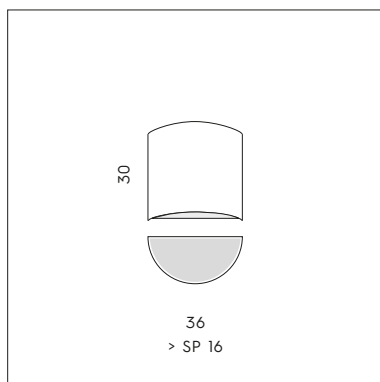

**LS 5/503-L**  
 3 x max 77W E27   
 CE IP20 

**LS 5/503-F**  
 3 x max 77W E27   
 CE IP20 

**SP 8/503**  
 3 x max 77W E27   
 CE IP20 

**SP 8/503-L**  
 3 x max 77W E27   
 CE IP20 

**SP 8/503-F**  
 3 x max 77W E27   
 CE IP20 