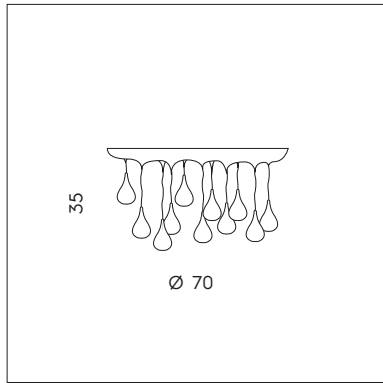

**LS 1045/70P**  
 30W LED 3500 lumen 3000K  
 CE

**DIFFUSORE - LAMPSHADE**

01  
 bianco  
 white

**MONTATURA - FRAME**

31  
 cromo  
 chrome

CIERRESTUDIO

SEOUL

S I L L U X