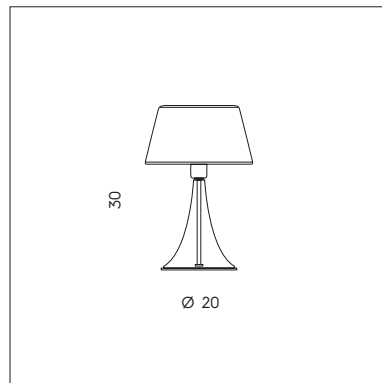

LT 1/307
1 x max 46W E14
CE