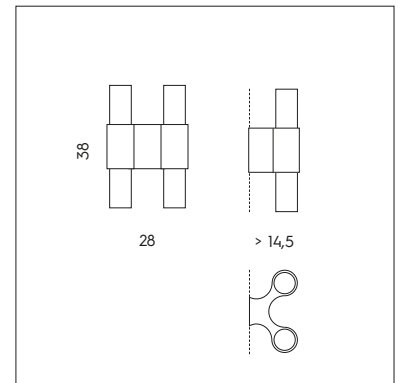

# RONDO

S I L L U X

**SP 8/331**8 x max 46W E14 CE  **LP 6/331 A**2 x max 46W E14 CE  **LP 6/331 B**4 x max 46W E14 CE  **LS 4/331**4 x max 46W E14 CE  **PI 3/331**8 x max 46W E14 CE  **MONTATURA - FRAME**65  
bronzo spazzolato  
brushed bronze**DIFFUSORE - LAMP SHADE**10  
trasparente  
transparent11  
fumè  
smoky