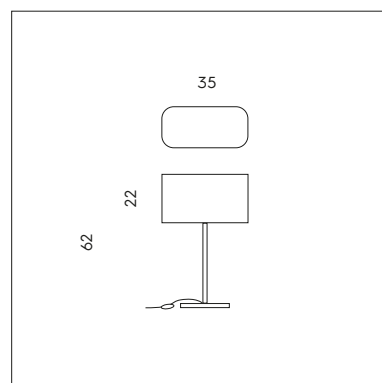

LT 1/501
1 x max 77W E27
CE IP20