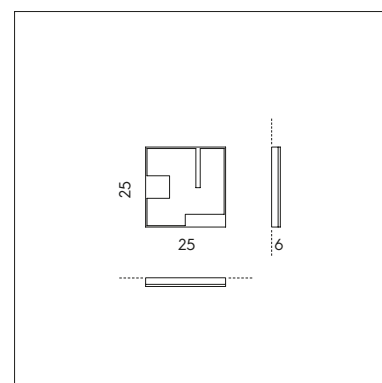

LP 6/319

24W STRIP LED
2500 lumen - 3000K

CE IP20

MONTATURA - FRAME

40
laccato bianco
lacquered white

61
bronzo
bronze

DIFFUSORE - LAMPSHADE

57
acrilico
acrylic