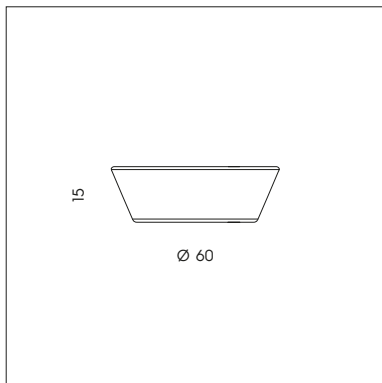

LS 4/307
2 x max 77W E27
CE