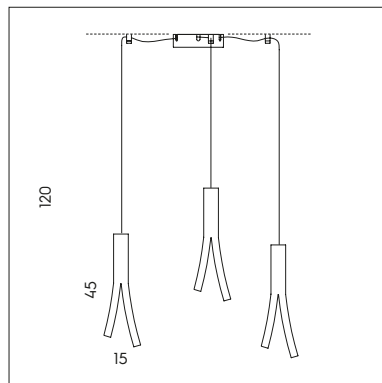

SP 8/311
3 x 7,2W GU10 LED
CE IP20