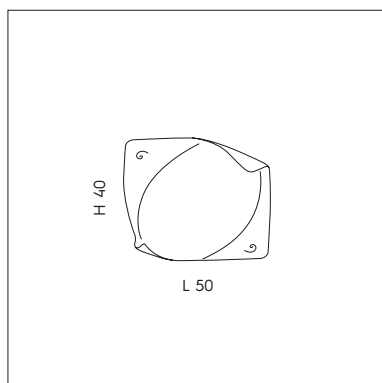

LS 5/226
2 x max 77W E27
CE IP20