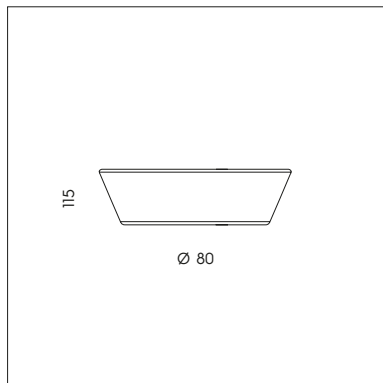

LS 5/307
3 x max 77W E27
CE