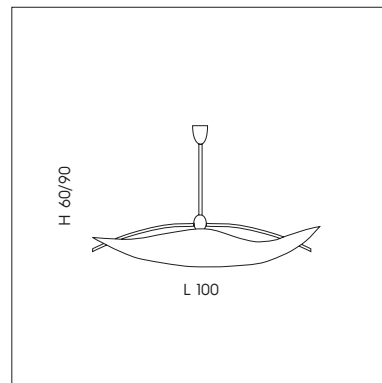

# FIRENZE

S I L L U X

**PI 3/212**1 x max 77W E27 CE  **LT 1/212**1 x max 46W E14 CE  **LT 2/212**1 x max 77W E27 CE  

**LP 6/212 B**  
 1 x max 77W E27   
 CE IP20 ▽

**SP 8/212**  
 1 x max 77W E27   
 CE IP20 ▽