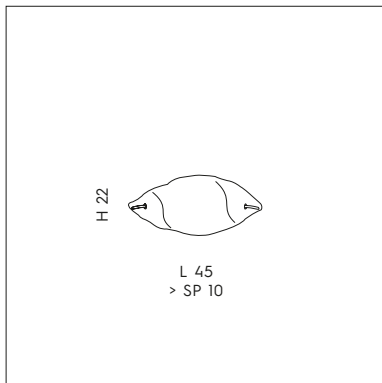

**SP S/212**  
 2 x max 77W E27   
 CE IP20 ▽

**LP 6/212 C**  
 1 x max 77W E27   
 CE IP20 ▽

**LS 5/212**  
 2 x max 77W E27   
 CE IP20 ▽

**LS P/212**  
 2 x max 77W E27   
 CE IP20 ▽

**LP 6/212 A DX-SX**  
 1 x max 46 W E14   
 CE IP20 ▽