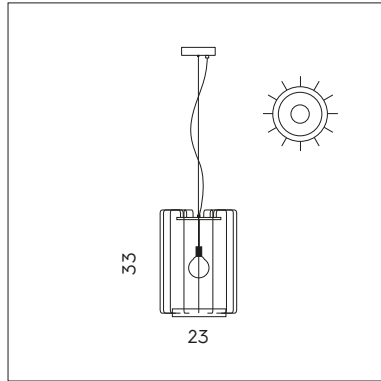

# FUTURA

S I L L U X

SP H/283

LT 1/283

**SP S/283**  
 4 x max 5W G9 LED   
 o/or  
 30W LED 3500 lumen 3000K  
 CE IP20 

**SP H/283**  
 1 x max 77W E27   
 CE IP20 

**SP 8/283**  
 1 x max 77W E27   
 CE IP20 