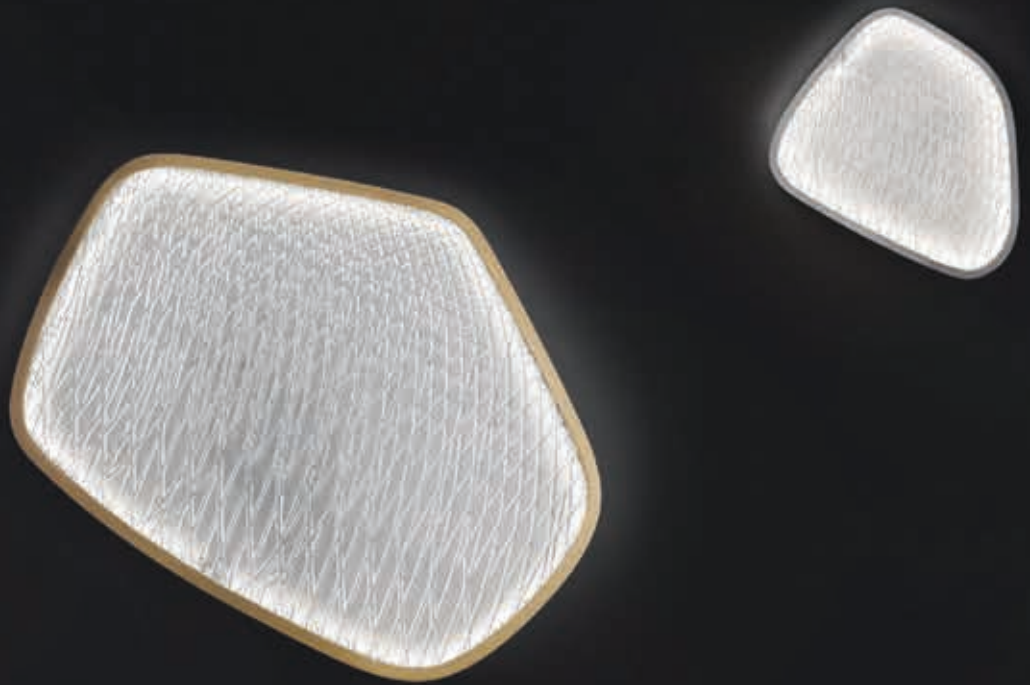

**31**  
 cromo  
 chrome

**DIFFUSORE IN CERAMICA  
 CERAMIC LAMPSHADE**

**01**  
 laccato bianco  
 lacquered white

**56**  
 oro/platino  
 gold/platinum

STUDIO TEAM

AXTRA

S I L L U X

**LS 4/318**  
 24W STRIP LED  
 2000 lumen - 3000K  
 CE IP20