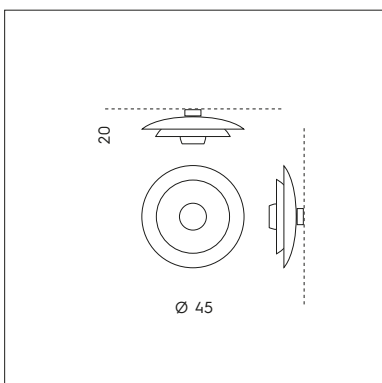

LS 4/339

1 x max 77W E27

CE IP20