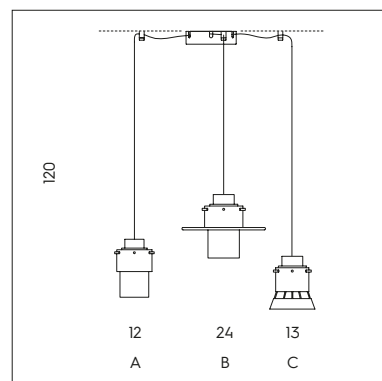

**SP 8/313 ABC**  
 3 x 6W LED 3000K 2300 lumen o/or  
 3 x max 46W E14   
 CE IP20 

**LP 6/313 A**  
**LP 6/313 B**  
**LP 6/313 C**  
 1 x 6W LED 3000K 768 lumen o/or  
 1 x max 46W E14   
 CE IP20 

**KIT SP/313**  
 3 supporti e cavo per sospensione  
 lunghezza massima 5 m.  
 3 supports and cable length  
 max 5 mt.  
 1 rosone / canopy