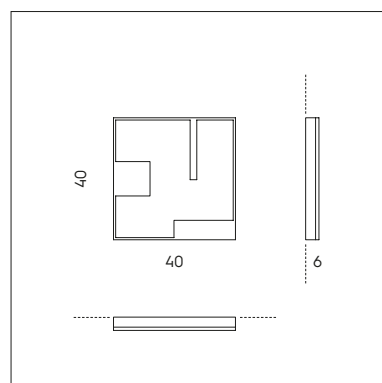

# TABLEAU

S I L L U X

**LS 5/319**

43W STRIP LED  
5200 lumen - 3000K

CE IP20

**LS 4/319**

35W STRIP LED  
4300 lumen - 3000K

CE IP20