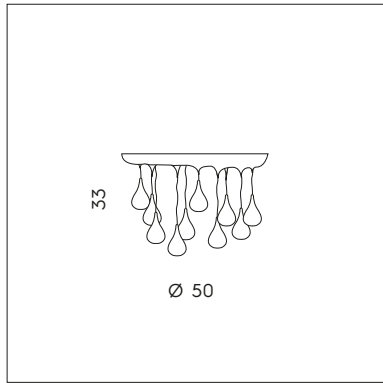

LS 1045/50P
30W LED 3500 lumen 3000K
CE