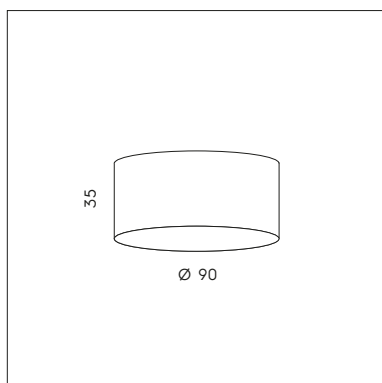

SP 8/503
3 x max 77W E27
CE IP20

LP 6/503
1 x max 77W E27
CE IP20

LS P/503

3 x max 77W E27

CE