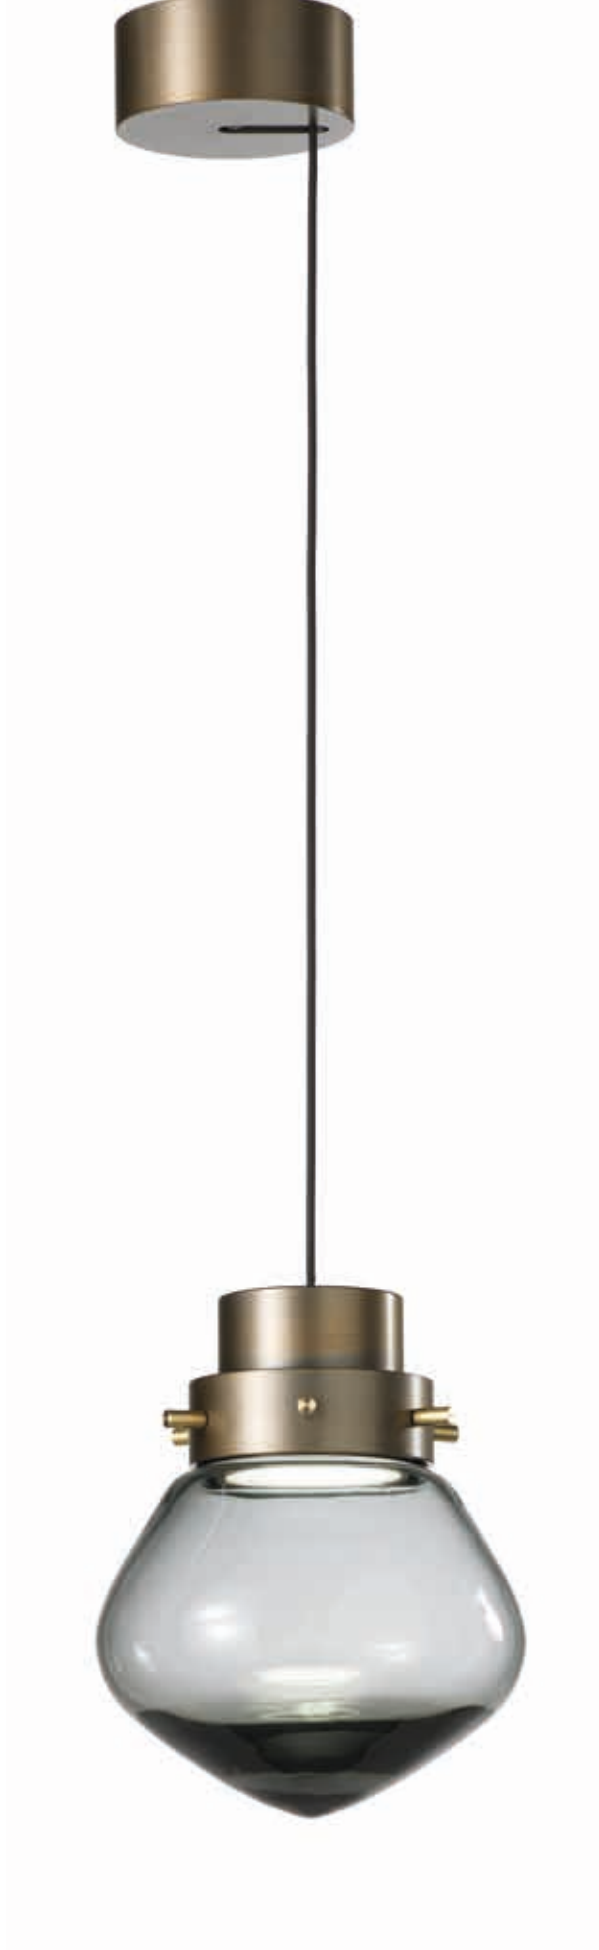

01  
 biancolatte  
 milky white

**MONTATURA - FRAME**

		
<b>38</b> laccato oro lacquered gold	<b>39</b> grigio ferro iron grey	<b>60</b> corten corten

ORIANO FAVARETTO

LIGHT  
HEART

S I L L U X

**SP 7/295**