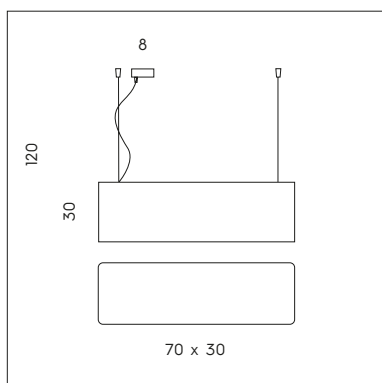

SP 7/501
2 x max 77W E27
CE IP20