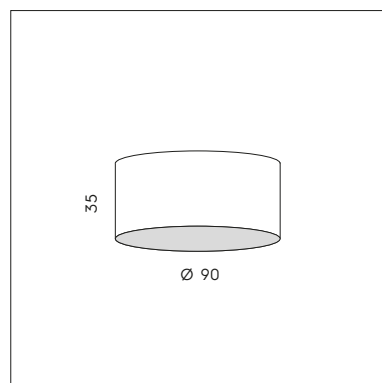

**LP 6/503**  
 1 x max 77W E27   
 CE IP20 

**LT 1/503**  
 1 x max 77W E27   
 CE IP20 

**LS P/503**

3 x max 77W E27

CE

**LS P/503-L**

3 x max 77W E27

CE