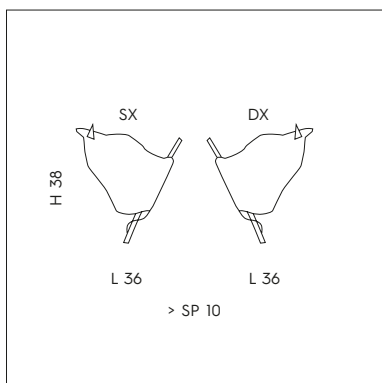

**SP S/212**  
 2 x max 77W E27   
 CE IP20 ▽

**LP 6/212 C**  
 1 x max 77W E27   
 CE IP20 ▽

**LS 5/212**  
 2 x max 77W E27   
 CE IP20 ▽

**LS P/212**  
 2 x max 77W E27   
 CE IP20 ▽

**LP 6/212 A DX-SX**  
 1 x max 46 W E14   
 CE IP20 ▽