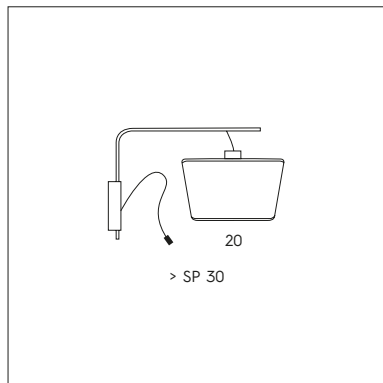

# CANNES

S I L L U X

**LS 4/307**  
 2 x max 77W E27   
 CE  

**LS 5/307**  
 3 x max 77W E27   
 CE  

**LP 6/307 A**  
 1 x max 80W R7s  78mm  
 CE  

**LP 6/307 B**  
 1 x max 46W E14   
 CE  

**LP 6/307 C**  
 1 x max 46W E14   
 + LED 1,2W  $\approx$  110 lumen 3000K  
 CE  