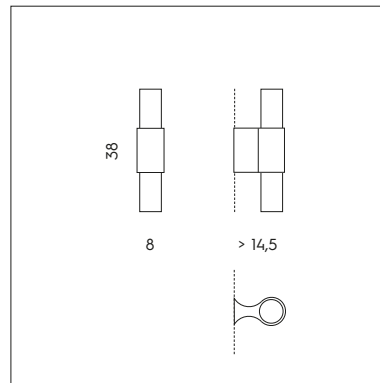

# RONDO

S I L L U X

**SP 8/331**8 x max 46W E14 CE  **LP 6/331 A**2 x max 46W E14 CE  **LP 6/331 B**4 x max 46W E14 CE  **LS 4/331**4 x max 46W E14 CE  **PI 3/331**8 x max 46W E14 CE  **MONTATURA - FRAME**65  
bronzo spazzolato  
brushed bronze**DIFFUSORE - LAMP SHADE**10  
trasparente  
transparent11  
fumè  
smoky