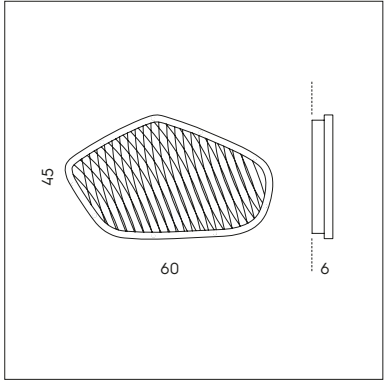

**LS 5/318**  
 40W STRIP LED  
 3300 lumen - 3000K  
 CE IP20

**MONTATURA - FRAME**

	
33 nickel spazzolato brushed nickel	43 oro spazzolato brushed gold

**DIFFUSORE IN VETRO  
 GLASS LAMPSHADE**

10 trasparente transparent