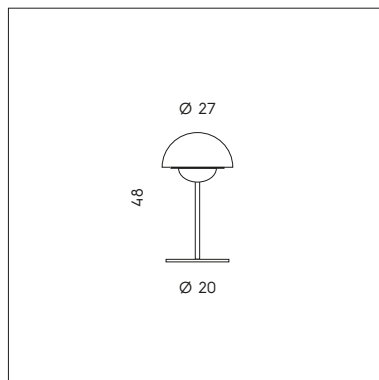

PI 3/335

**SP 7/335**

3 x max 77W E27

CE IP20

ACCESO / ON

SPENTO / OFF

**DIFFUSORE in vetro di Murano**  
LAMP SHADE in Murano glass**36**  
petrolio  
petroleum**58**  
alabastro  
alabaster**LT 1/335**

1 x max 77W E27