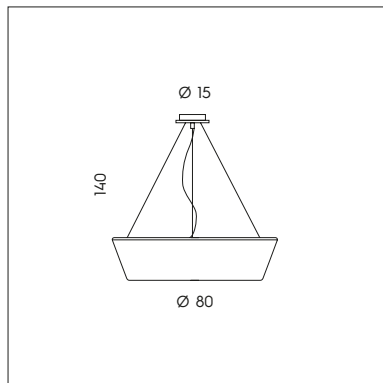

SP 8/307
3 x max 77W E27
CE

DIFFUSORE - LAMPSHADE

01 bianco white	30 tortora dove grey

MONTATURA - FRAME

31 cromo chrome