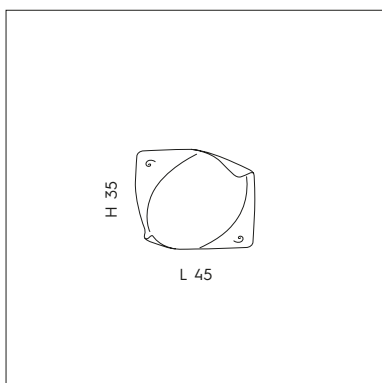

**DIFFUSORE - LAMPSHADE**

**03**  
 ambra  
 amber

**MONTATURA - FRAME**

**51**  
 rosso rame  
 copper red

**55**  
 marrone antico  
 antiqued brown

CIERRESTUDIO

ATENE

SILLUX