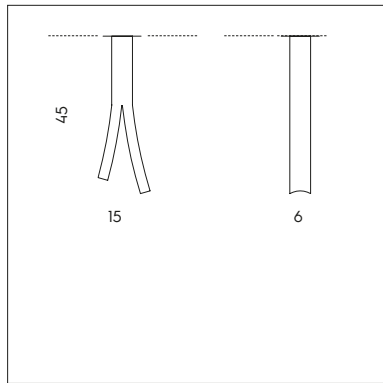

LS 4/311
1 x 7,2W GU10 LED
CE IP20