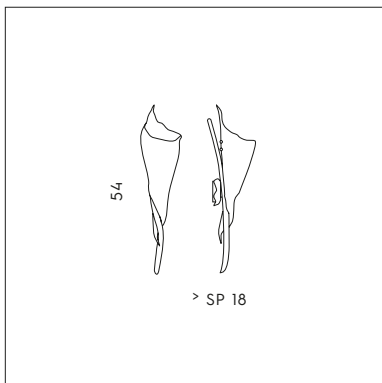

LP 6/202 A
1 x max 46W E14
CE IP20 ▽