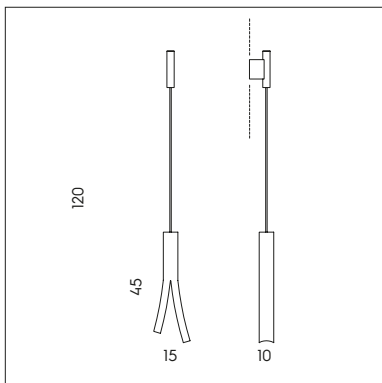

**SP 7/298 B**  
 3 x 3W LED  
 1095 lumen - 3000K  
 CE IP20

**DIFFUSORE IN METALLO**  
 METAL LAMPSHADE

	
40 laccato bianco lacquered white	60 corten corten

ARMANDO D'ANDREA

OLMO

S I L L U X

**LP 6/311 B**  
 1 x 7,2W GU10 LED   
 CE IP20 