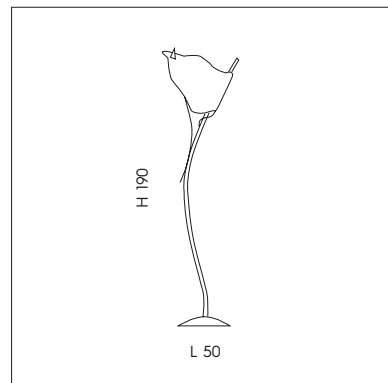

# FIRENZE

S I L L U X

**PI 3/212**1 x max 77W E27 CE  **LT 1/212**1 x max 46W E14 CE  **LT 2/212**1 x max 77W E27 CE  

**LP 6/212 B**  
 1 x max 77W E27   
 CE IP20 ▽

**SP 8/212**  
 1 x max 77W E27   
 CE IP20 ▽