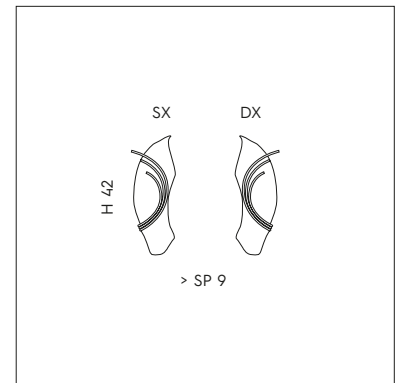

# ROMA

S I L L U X

**LS P/230**

4 x max 46W E14   
 CE  

**SP 8/230**

4 x max 46W E14   
 CE  

**LP 6/230 A SX-DX**

1 x max 46W E14   
 CE  