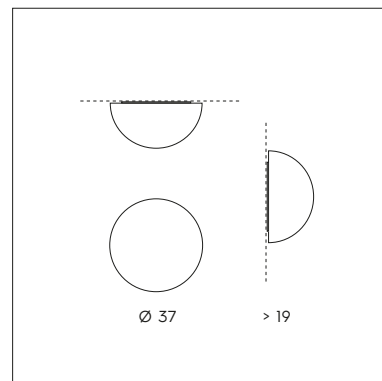

CE IP20

**LS 4/335**

2 x max 46W E14

CE IP20

**MONTATURA - FRAME****66**  
champagne spazzolato  
brushed champagne**PI 3/335**

1 x max 77W E27

CE IP20

**LS 5/335**