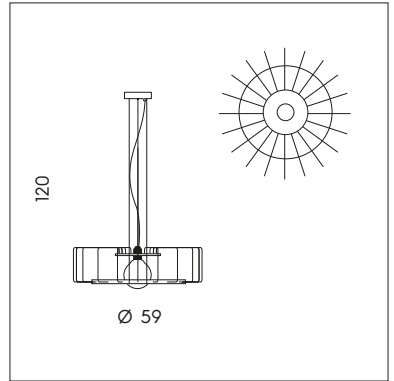

SP 8/283
1 x max 77W E27
CE IP20