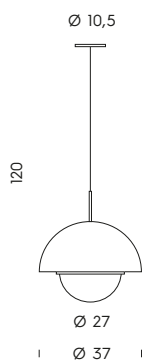

SP 7/335

3 x max 77W E27

CE IP20