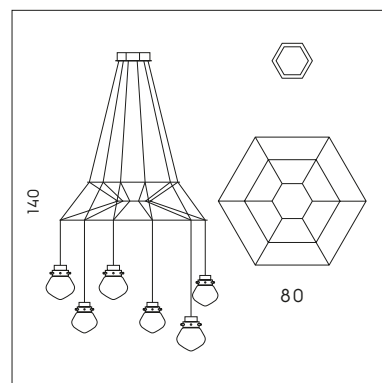

SP 8/295

6 x 7W LED 4600 lumen 3000K

CE IP20