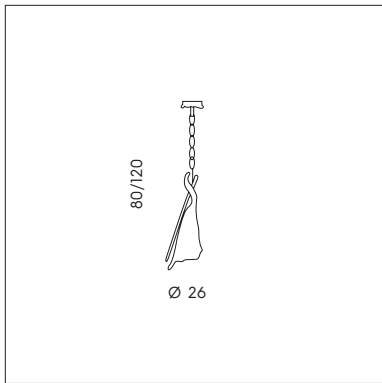

# KINGSTON

S I L L U X

**LS Q/202**  
 3 x max 46W E14   
 CE IP20 ▽

**LS 5/202**  
 3 x max 46W E14   
 CE IP20 ▽

**SP S/202**  
 3 x max 46W E14   
 CE IP20 ▽

**SP 7/202**  
 1 x max 77W E27   
 CE IP20 ▽