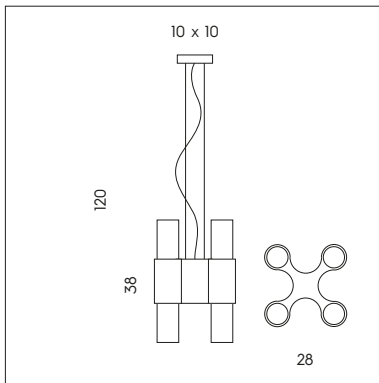

# RONDO

S I L L U X

**SP 8/331**8 x max 46W E14 CE  **LP 6/331 A**2 x max 46W E14 CE  **LP 6/331 B**4 x max 46W E14 CE  **LS 4/331**4 x max 46W E14 CE  **PI 3/331**8 x max 46W E14 CE  **MONTATURA - FRAME**65  
bronzo spazzolato  
brushed bronze**DIFFUSORE - LAMP SHADE**10  
trasparente  
transparent11  
fumè  
smoky