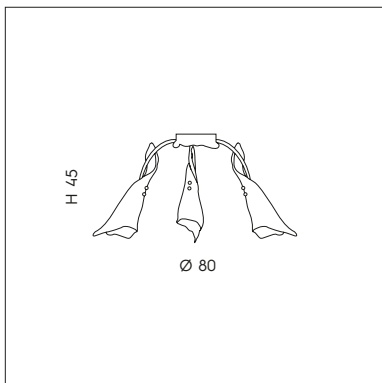

LS Q/202
3 x max 46W E14
CE IP20 ▽