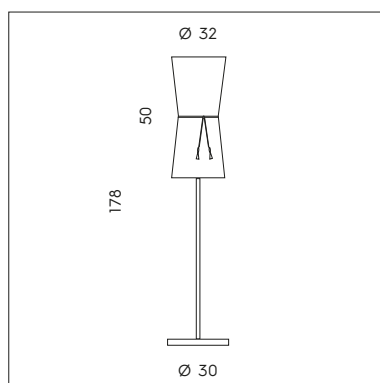

CIERRESTUDIO

CARACAS

S I L L U X

**PI 3/500**

1 x max 77W E27   
 CE IP20  

**LT 1/500**

1 x max 77W E27   
 CE IP20  

**SP 8/500**